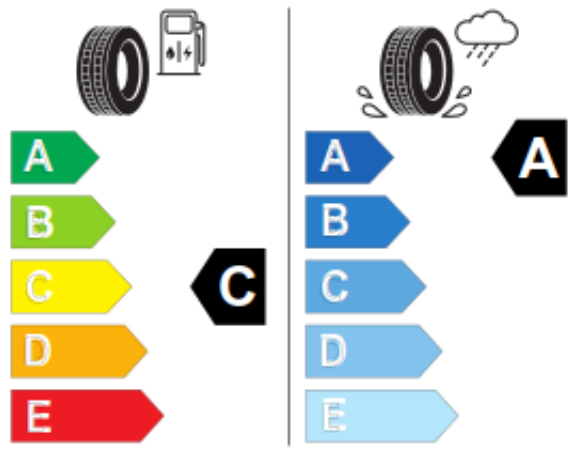

Falken

336848

225/60 R 16 105/103 T

C2

2020/740